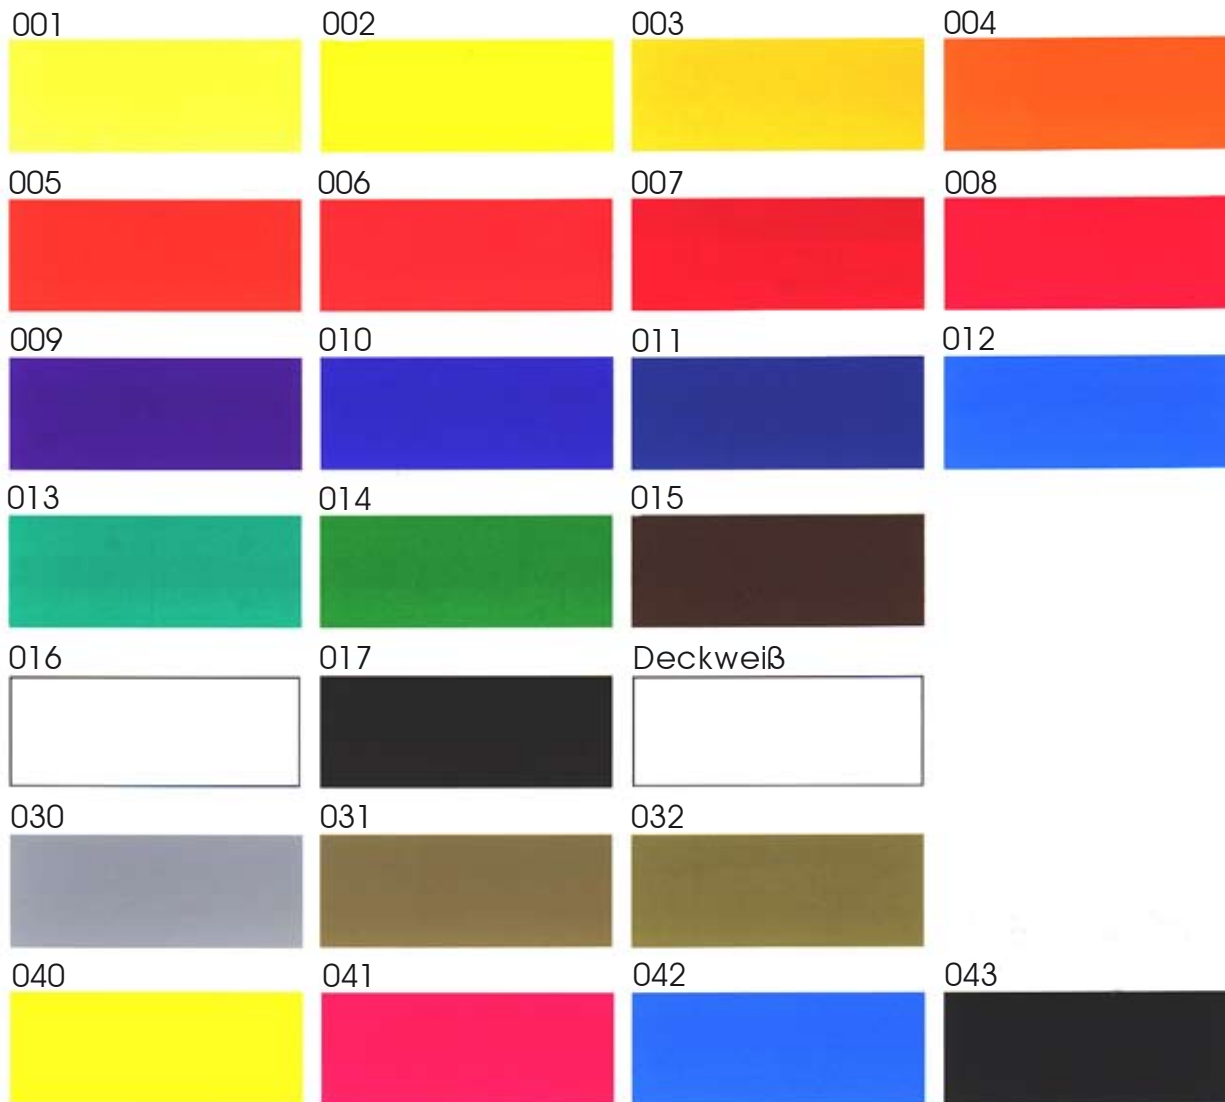

# Tampondruck Farbtonkarte

Die hier abgebildeten Farbtöne sind nicht farbverbindlich.  
Bitte stets Vorversuche durchführen.

Die in dieser Farbkarte vorgestellten Standard-Farbtöne sind in den Farbtypen **MR-N, MY-N, MU-N, MP, MG, MPL** und **MPT** sowie in der Tampondruck **UV Farbe MPC** lieferbar.

Zudem sind in fast allen Farbtypen auch hochdeckende Farbeinstellungen zu bekommen.

Innerhalb eines Farbtyps sind die Farben untereinander mischbar und die Basis zur Erstellung von Rezepturen nach RAL, Pantone oder HKS Vorgaben.